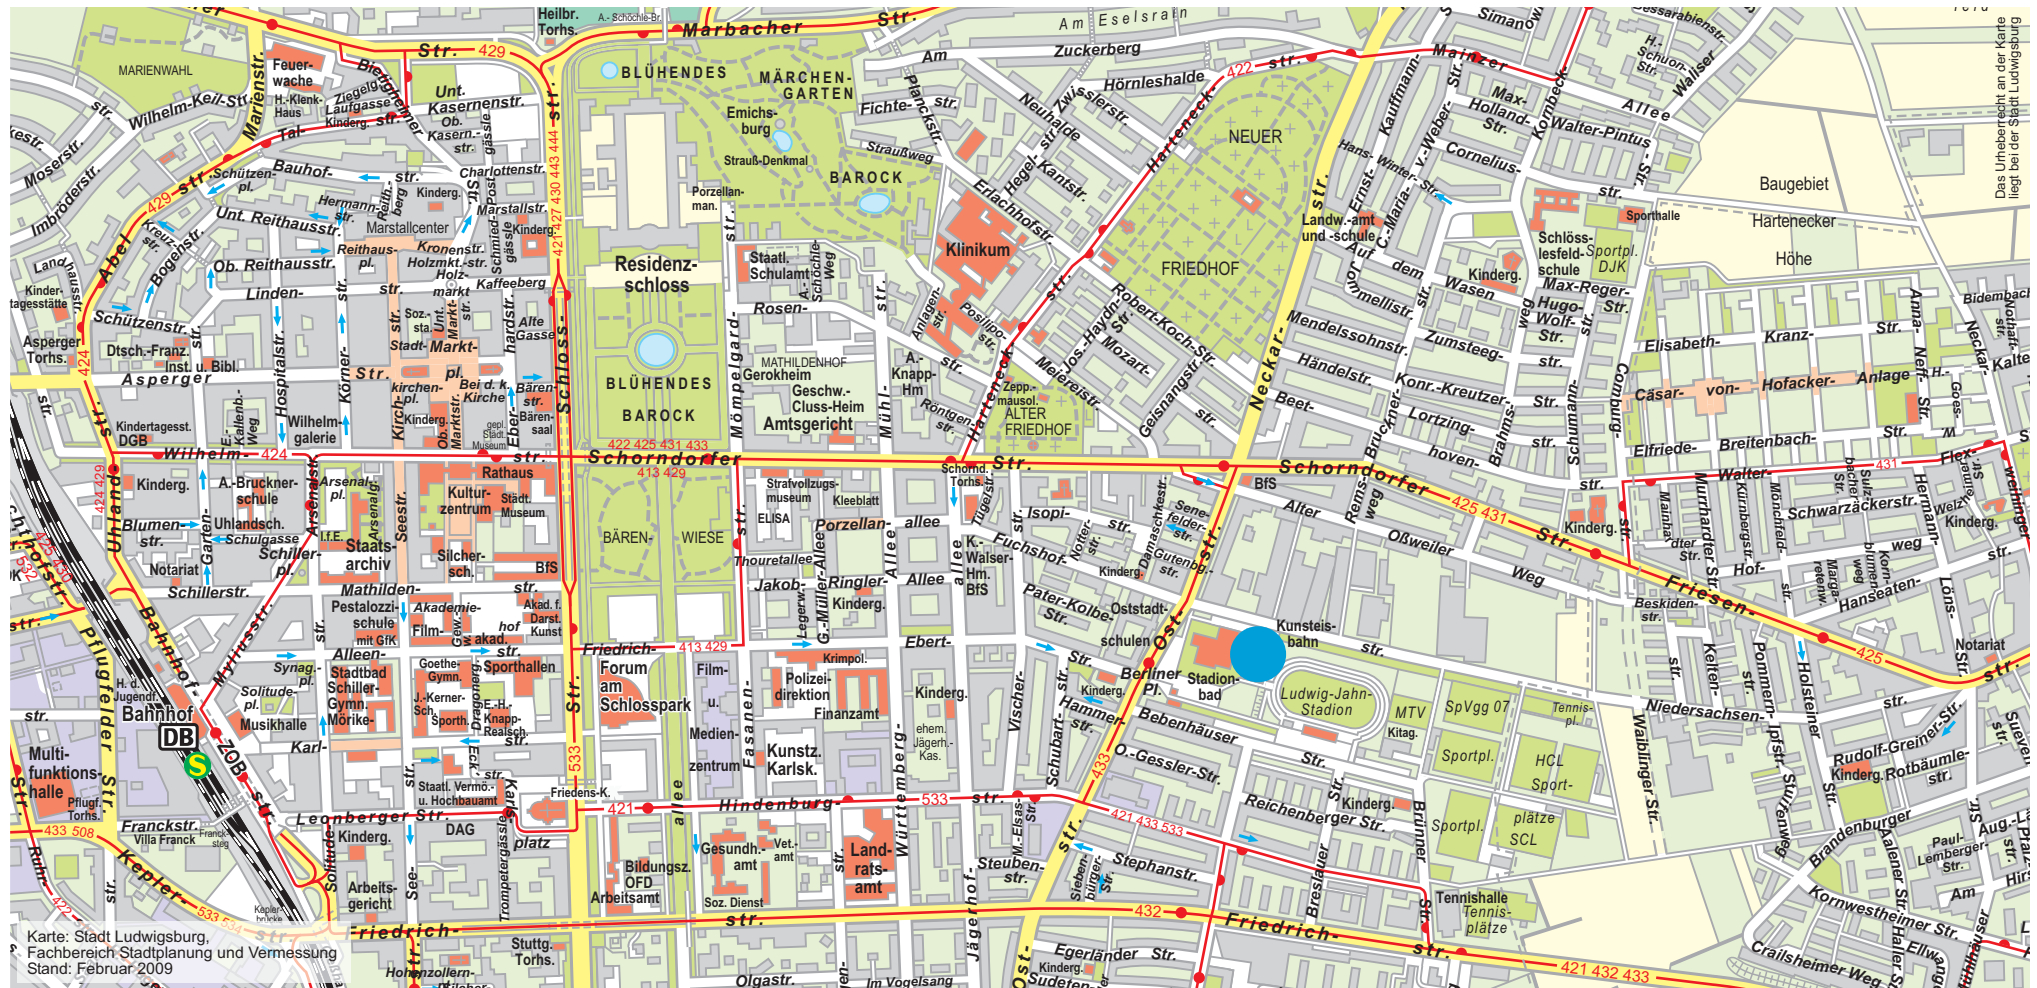

Kunsteisbahn Ludwigsburg Fuchshofstraße 50 71638 Ludwigsburg

So finden Sie uns:

KFZ: von der B27, Friedrichstraße, Schorndorfer Straße, Oststraße oder B27, Schorndorfer Straße, Oststraße

ÖPNV: ab ZOB mit der Buslinie 433, Haltestelle Berliner Platz oder Buslinie 425, 431, Haltestelle Neckarstraße

Stadtwerke Ludwigsburg-Kornwestheim GmbH
Gänsfußallee 23, 71636 Ludwigsburg
Sie haben Fragen zum Weg: 07141 / 910-2440

B27 von Heilbronn, Bietigheim, Freiberg, Marbach

B27 von Kornwestheim, Stuttgart

von Remseck, Waiblingen

A81 von Stuttgart, Heilbronn

Karte: Stadt Ludwigsburg,
Fachbereich Stadtplanung und Vermessung
Stand: Februar 2009